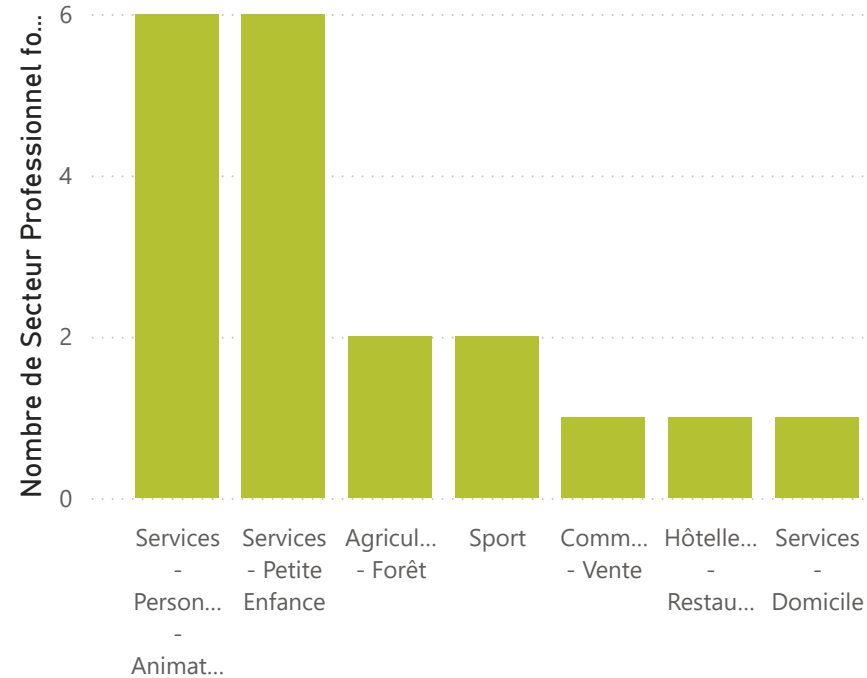

%
Abandon
7,3

Secteur Professionnel emploi

RESULTATS ENQUETE SUIVI DES ANCIENS

TOTALITE DES APPRENANTS 39

Lucquy

Niveau 3

% Réussite Examens % Emploi et Formation

POURSUITES DE FORMATION

EMPLOI

STATUTS

TYPES DE CONTRAT

SITUATION ACTUELLE

Situation Actuelle ● Emploi ● Poursuite de formation ● Recherche emploi ou o...

% Abandon
7,7

FILIERES FORMATION

SECTEURS PROFESSIONNELS

Secteur Professionnel formation

Secteur Professionnel emploi

RESULTATS ENQUETE SUIVI DES ANCIENS

TOTALITE DES APPRENANTS 10

Lucquy

Niveau 4

% Réussite Examens % Emploi et Formation

POURSUITES DE FORMATION