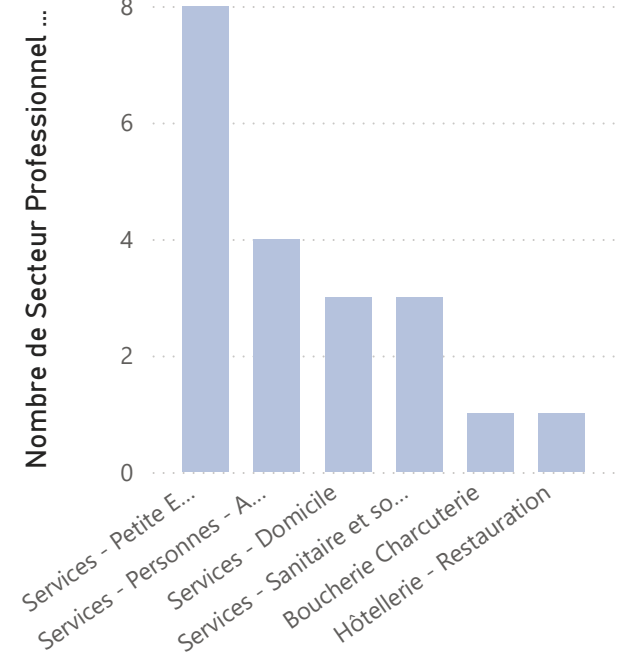

RESULTATS ENQUETE SUIVI DES ANCIENS

TOTALITE DES APPRENANTS 93

Lucquy

ENSEMBLE de la MF

% Réussite Examens

% Emploi et Formation

POURSUITES DE FORMATION

EMPLOI

STATUTS

TYPES DE CONTRAT

SITUATION ACTUELLE

FILIERES FORMATION

SECTEURS PROFESSIONNELS

Situation Actuelle ● Poursuite de formation ● Emploi ● Recherche emploi o...

% Abandon 6,5

Secteur Professionnel formation

Secteur Professionnel emploi

RESULTATS ENQUETE SUIVI DES ANCIENS

TOTALITE DES APPRENANTS

41

Lucquy

3ème

% Réussite Examens

% Emploi et Formation