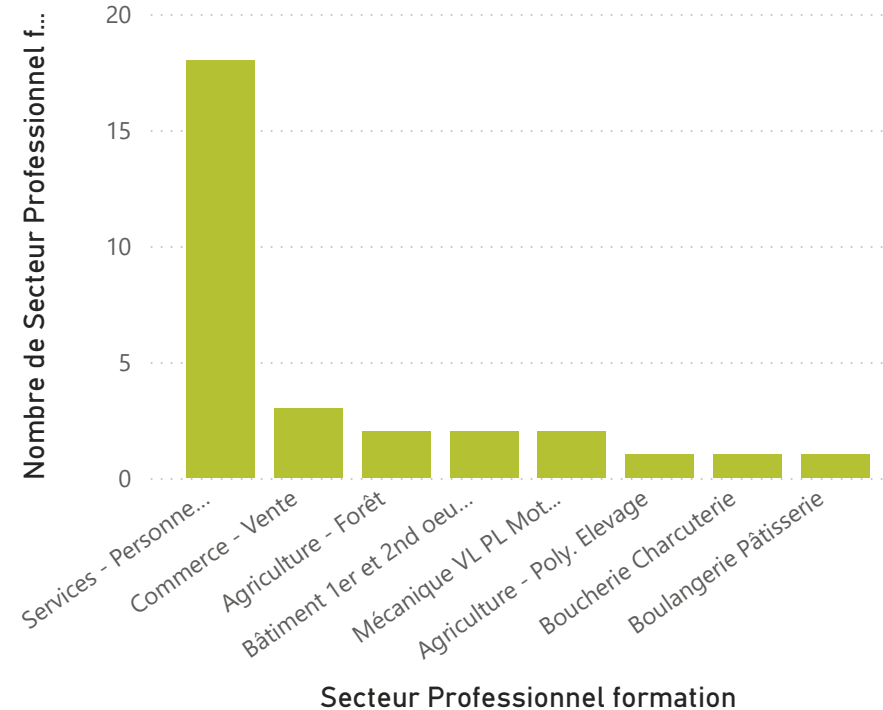

Secteur Professionnel emploi

RESULTATS ENQUETE SUIVI DES ANCIENS

TOTALITE DES APPRENANTS

41

Lucquy

3ème

% Réussite Examens

% Emploi et Formation

POURSUITES DE FORMATION

EMPLOI

STATUTS

TYPES DE CONTRAT

SITUATION ACTUELLE

FILIERES FORMATION

SECTEURS PROFESSIONNELS

Situation Actuelle ● Poursuite de formation

%
Abandon
7,3

Secteur Professionnel emploi

RESULTATS ENQUETE SUIVI DES ANCIENS

TOTALITE DES APPRENANTS 39

Lucquy

Niveau 3

% Réussite Examens % Emploi et Formation

POURSUITES DE FORMATION

EMPLOI

STATUTS

TYPES DE CONTRAT

SITUATION ACTUELLE

Situation Actuelle ● Emploi ● Poursuite de formation ● Recherche emploi ou o...

% Abandon
7,7

FILIERES FORMATION

SECTEURS PROFESSIONNELS