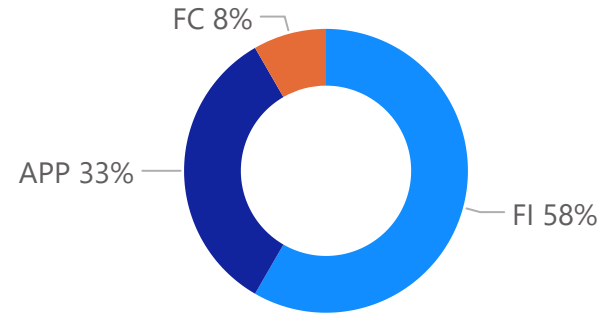

POURSUITES DE FORMATION

EMPLOI

STATUTS

TYPES DE CONTRAT

SITUATION ACTUELLE

FILIERES FORMATION

SECTEURS PROFESSIONNELS

Situation Actuelle ● Poursuite de formation

%
Abandon
7,3

Secteur Professionnel emploi

RESULTATS ENQUETE SUIVI DES ANCIENS

TOTALITE DES APPRENANTS 39

Lucquy

Niveau 3

% Réussite Examens % Emploi et Formation

POURSUITES DE FORMATION

EMPLOI

STATUTS

TYPES DE CONTRAT

SITUATION ACTUELLE

Situation Actuelle ● Emploi ● Poursuite de formation ● Recherche emploi ou o...

% Abandon
7,7

FILIERES FORMATION

SECTEURS PROFESSIONNELS