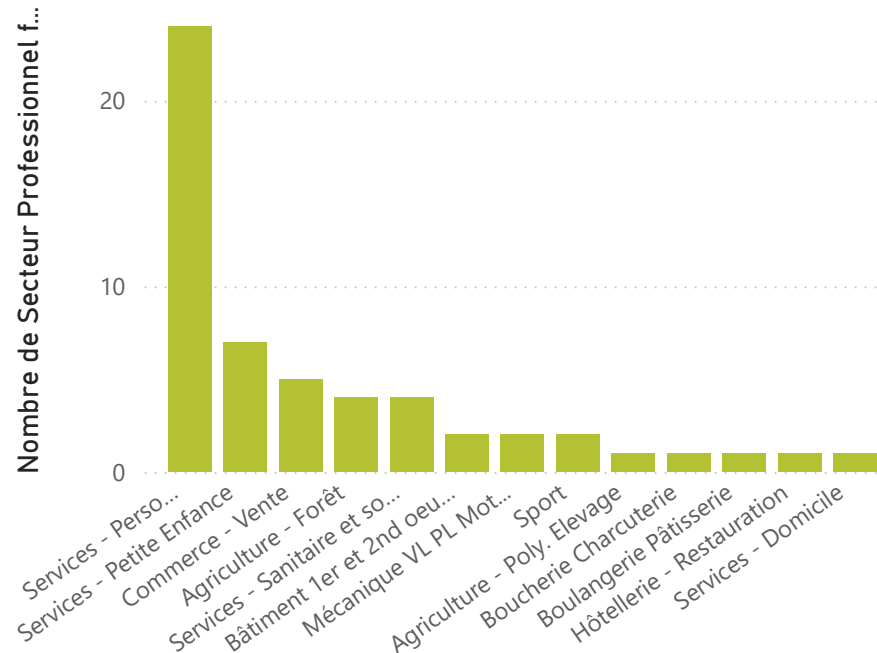

RESULTATS ENQUETE SUIVI DES ANCIENS

TOTALITE DES APPRENANTS 93

Lucquy

ENSEMBLE de la MF

% Réussite Examens

% Emploi et Formation

POURSUITES DE FORMATION

EMPLOI

STATUTS

TYPES DE CONTRAT

SITUATION ACTUELLE

FILIERES FORMATION

SECTEURS PROFESSIONNELS

Situation Actuelle ● Poursuite de formation ● Emploi ● Recherche emploi o...

% Abandon 6,5

Secteur Professionnel formation

Secteur Professionnel emploi

RESULTATS ENQUETE SUIVI DES ANCIENS

TOTALITE DES APPRENANTS

41

Lucquy

3ème

% Réussite Examens

% Emploi et Formation